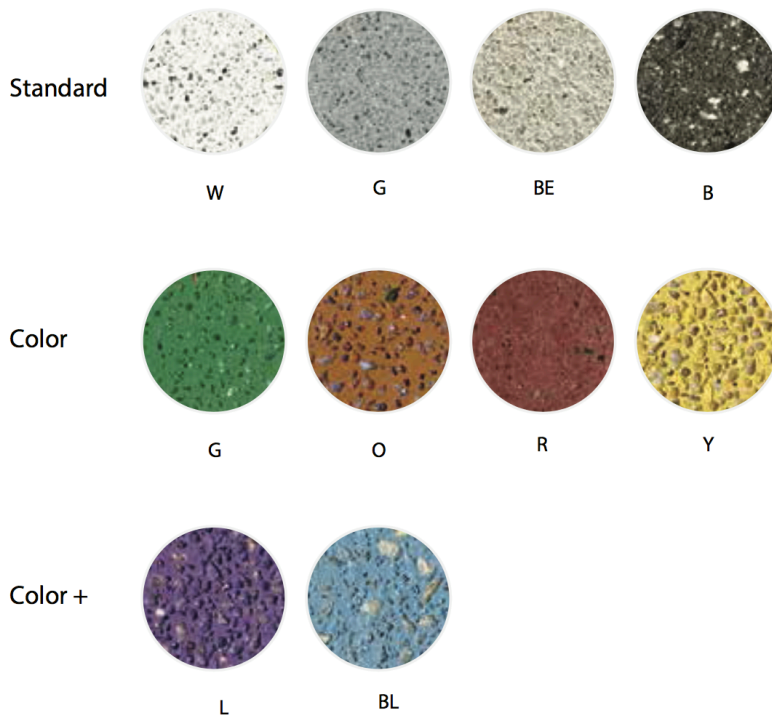

Kleurenkaart IO elementen | Durbanis

HORMIGÓN / BÉTON / CONCRETE

Nb Gekleurde elementen zijn door en door gekleurd.

Lak versie

Alle IO elementen zijn ook verkrijgbaar in een gelakte variant en verkrijgbaar in alle gewenste RAL kleuren. Gelakte elementen hebben een wit betonnen binnenkant en een hoogglans afwerking.