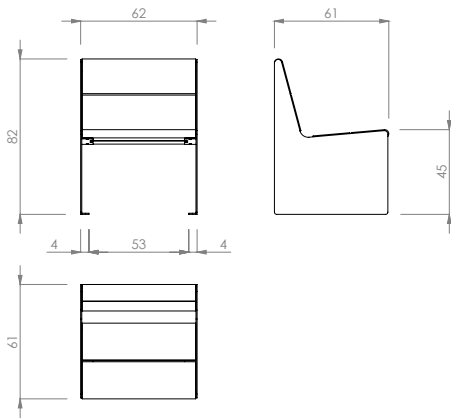

ES - Colocación:

Taladre el pavimento con orificios de $\varnothing 12$ mm y atornille firmemente los Dynabolts de $\varnothing 10 \times 60$.

FR - Placement :

Percez le trottoir avec des trous de $\varnothing 12$ mm et vissez fermement les Dynabolts $\varnothing 10 \times 60$.

Hey

Hey 60
36 kg

Hey 60 Armrest
44 kg

Hey 180
60 kg

Hey 180 Armrest
68 kg

Hey

Hey 360 Back R

95 kg