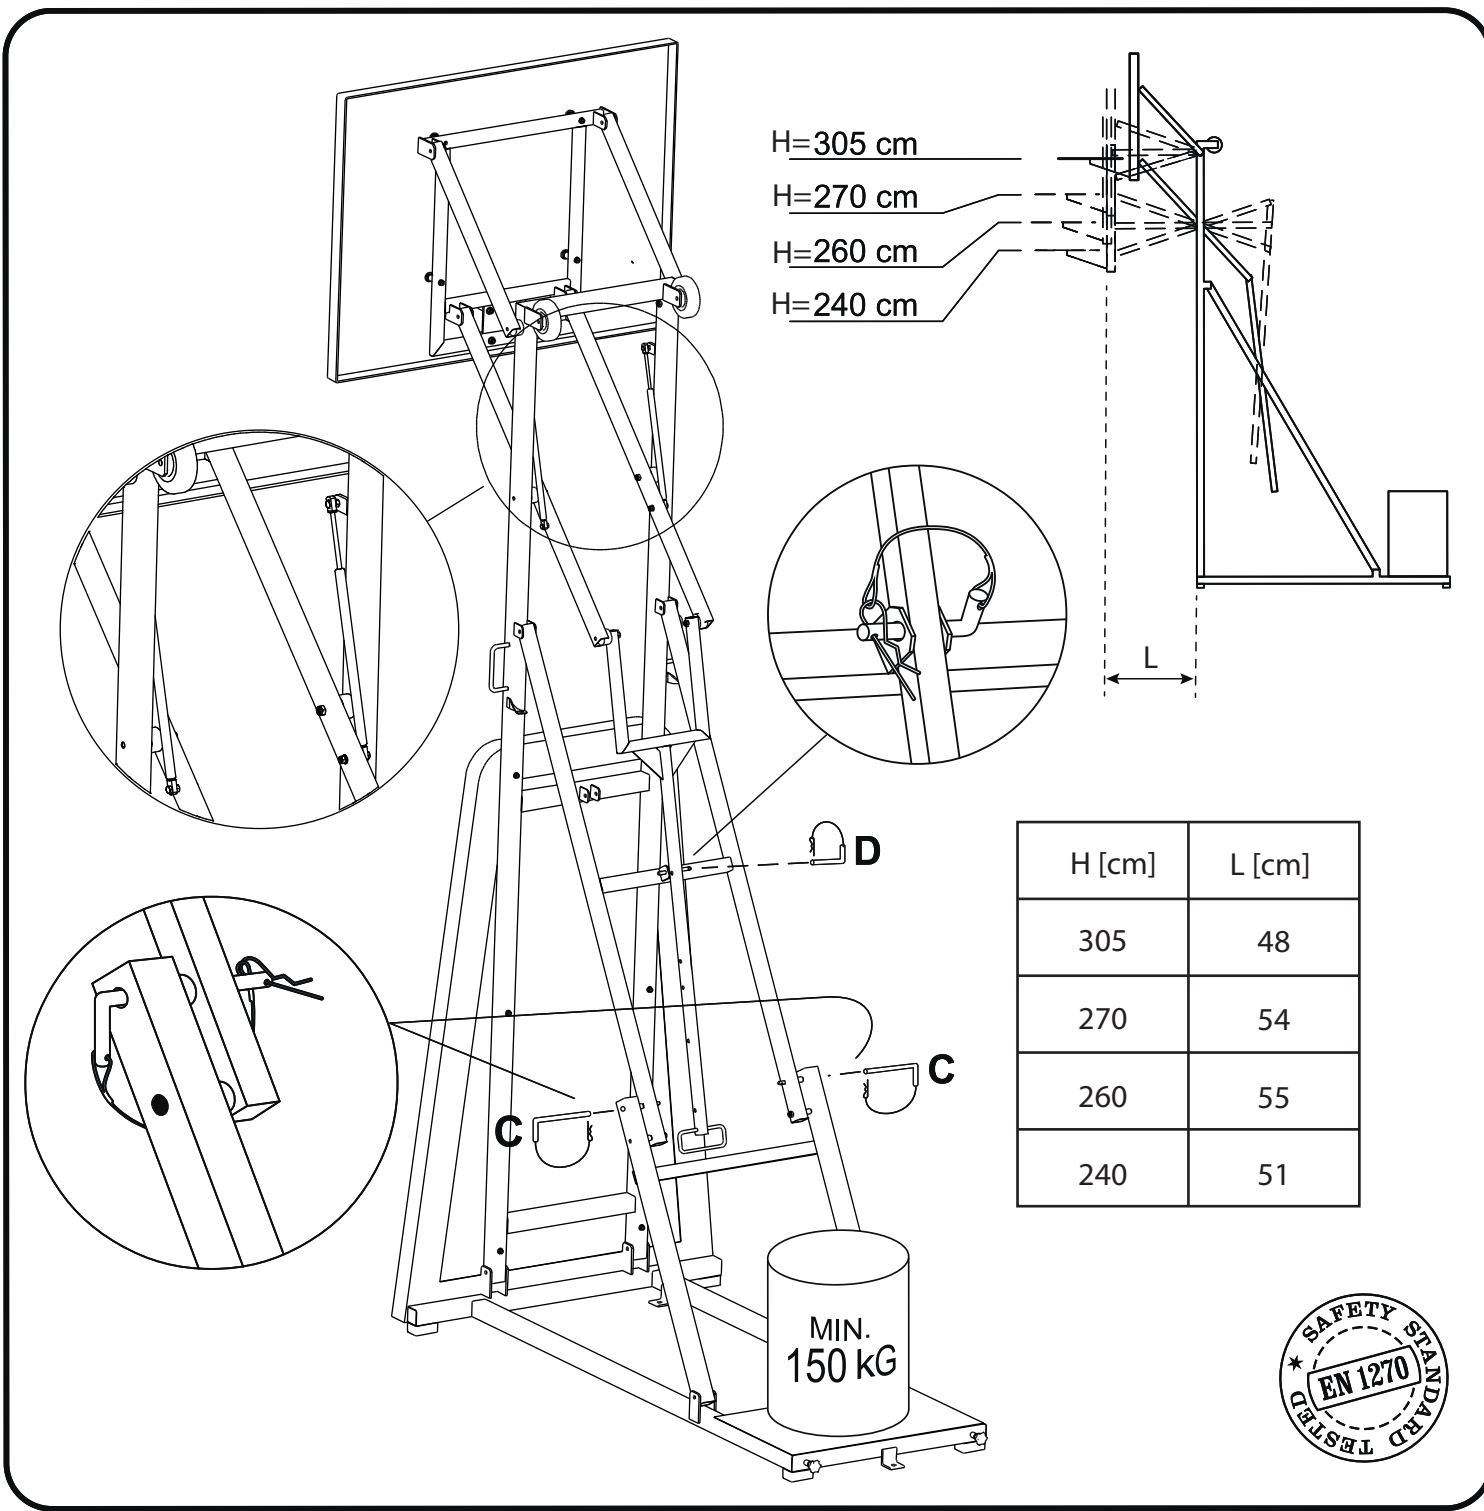

# Model 561

SPORT GRUPA Sp. z o.o.  
ul. Dźwigowa 24  
05-300 Mińsk Mazowiecki

www.sportgrupa.pl  
info@sportgrupa.pl  
tel. +48 25 758 66 00

III/24

**A**  M10x90 x4

**B**  M8x80 x4

**C**  x2

**D**  x1

H [cm]	L [cm]
305	48
270	54
260	55
240	51